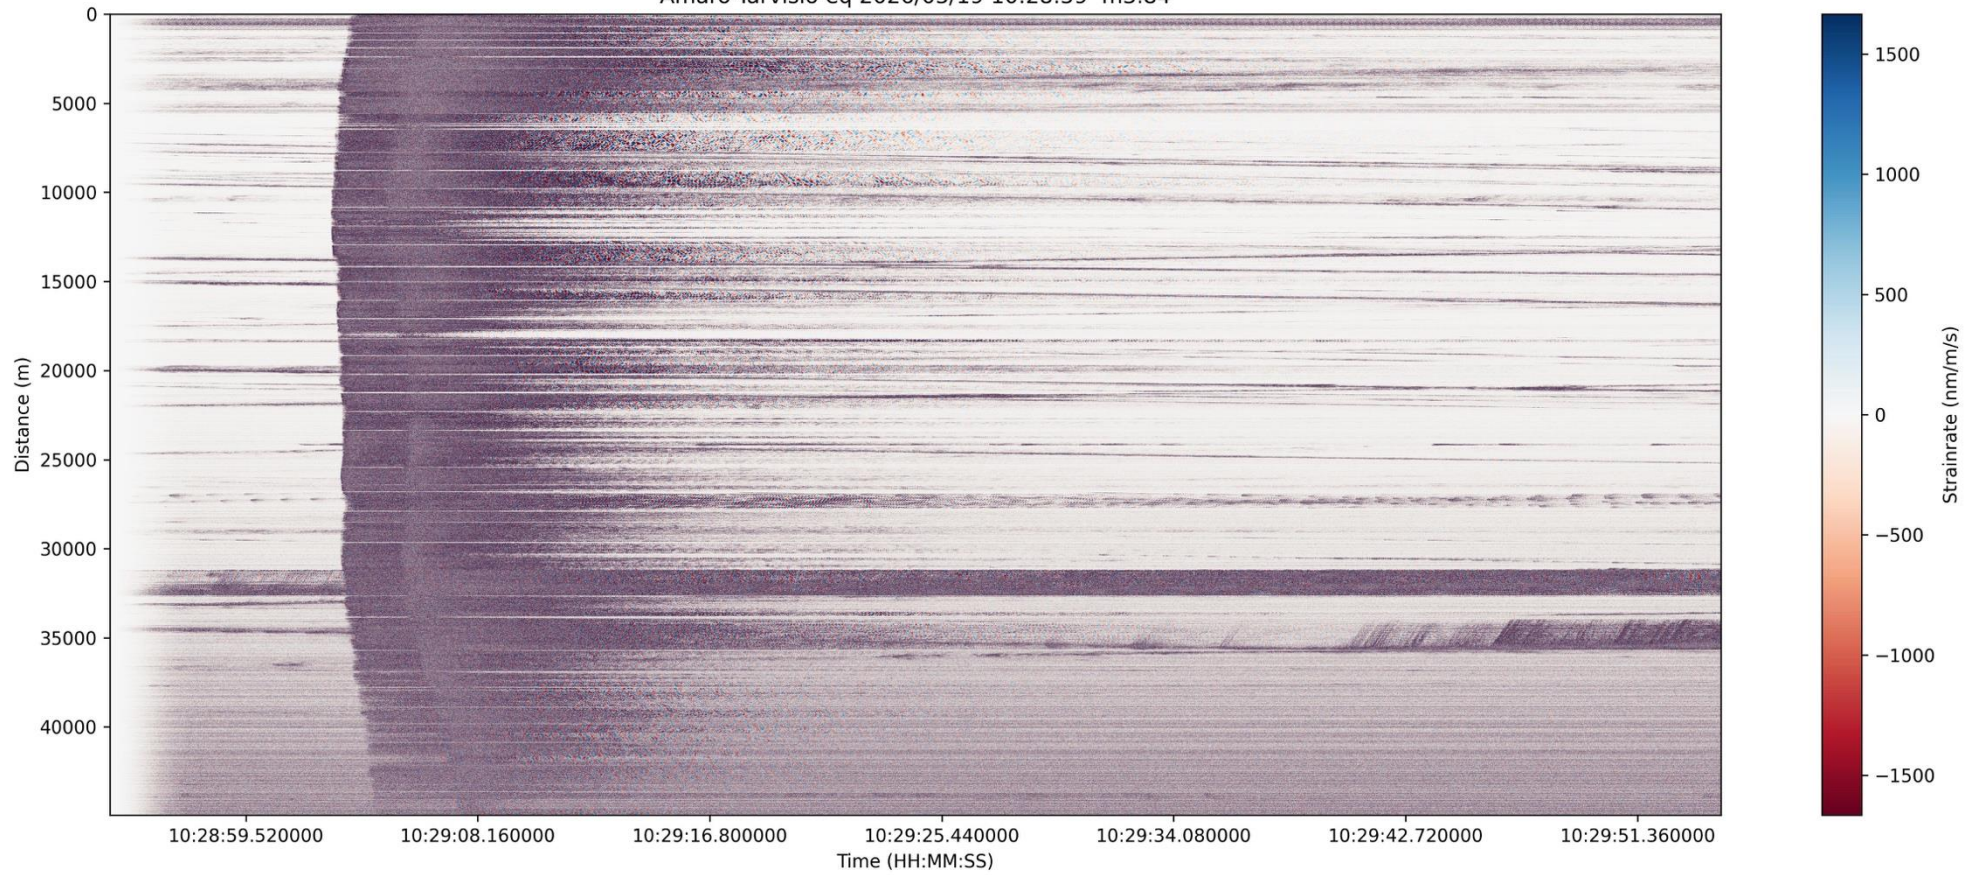

Moggio Udinese

Amaro-Tarvisio eq 2026/03/19 10:28:59 m3.84