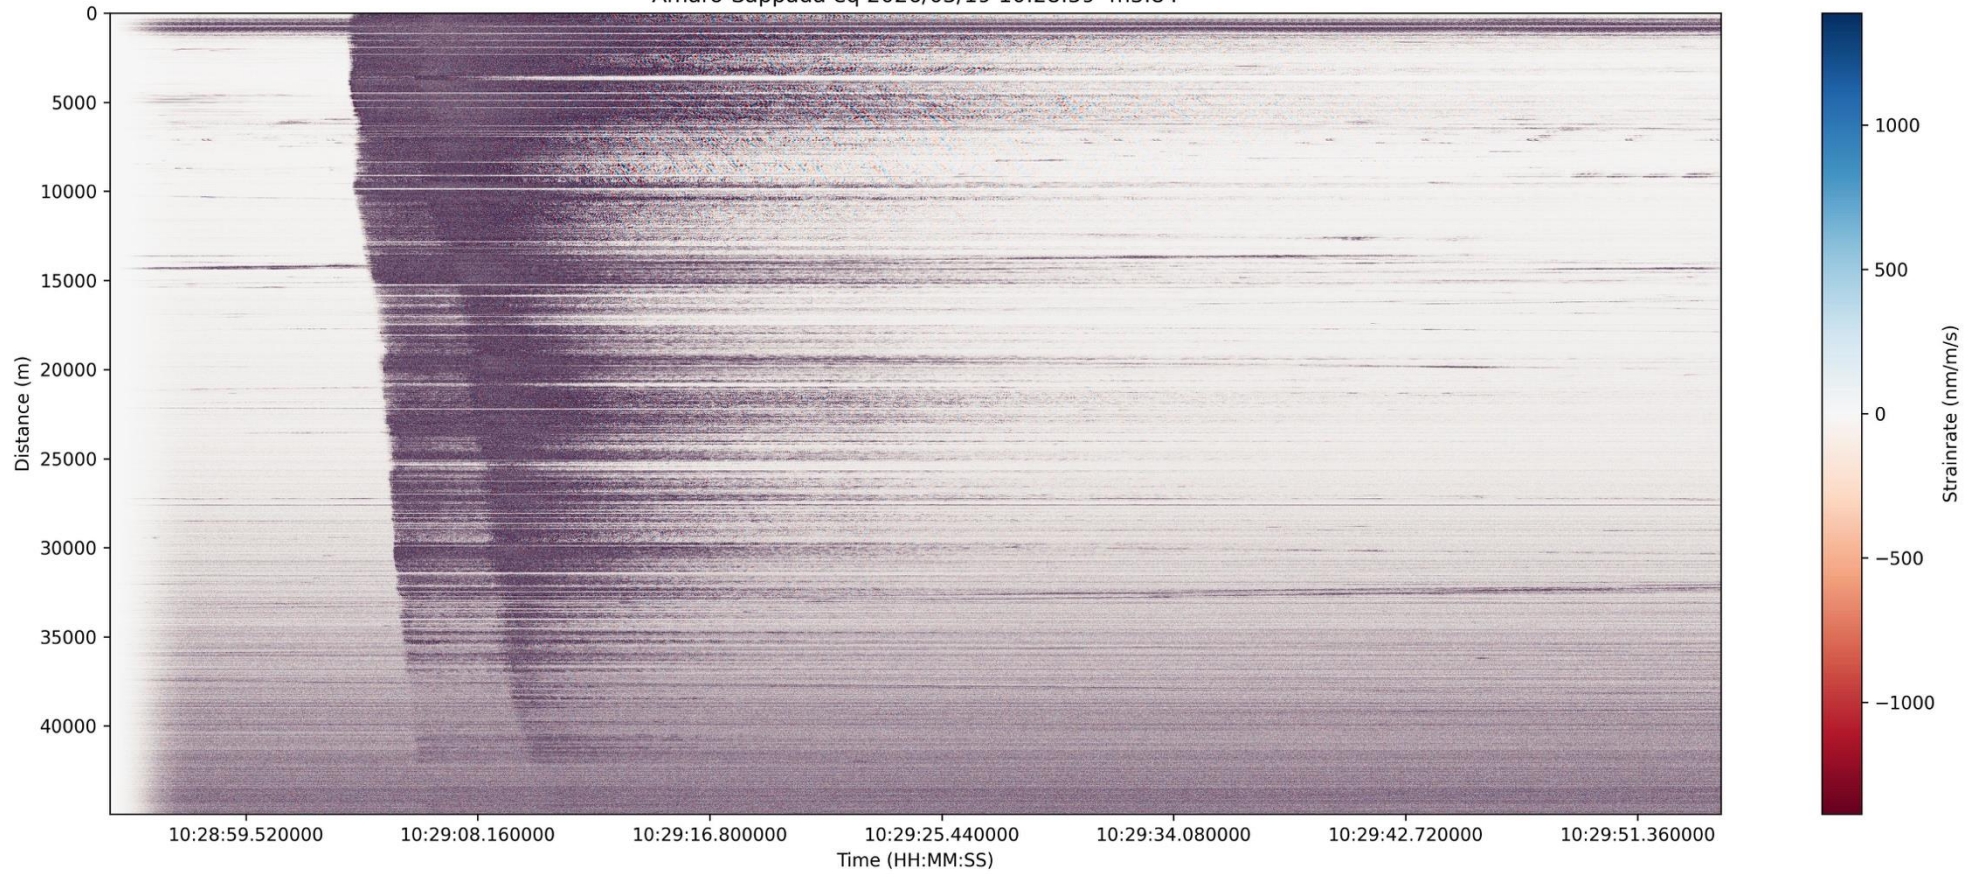

Moggio Udinese

Amaro-Sappada eq 2026/03/19 10:28:59 m3.84