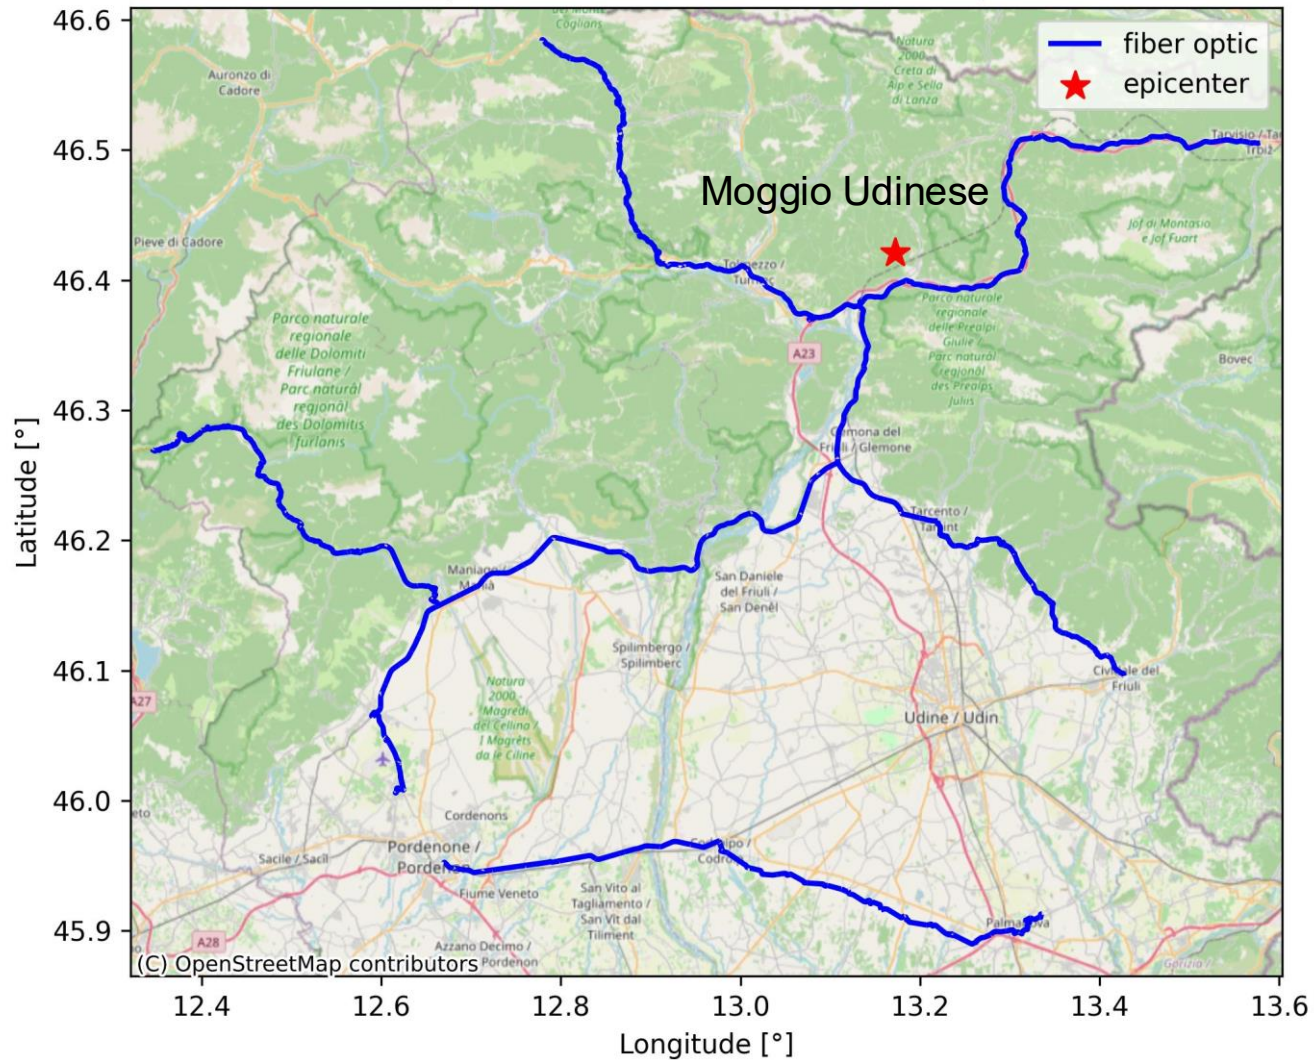

eq 2026/03/19 10:28:59 m3.84 map

# Moggio Udinese

Amaro-Cividale eq 2026/03/19 10:28:59 m3.84

# Moggio Udinese

Amaro-Sappada eq 2026/03/19 10:28:59 m3.84

# Moggio Udinese

Amaro-Tarvisio eq 2026/03/19 10:28:59 m3.84