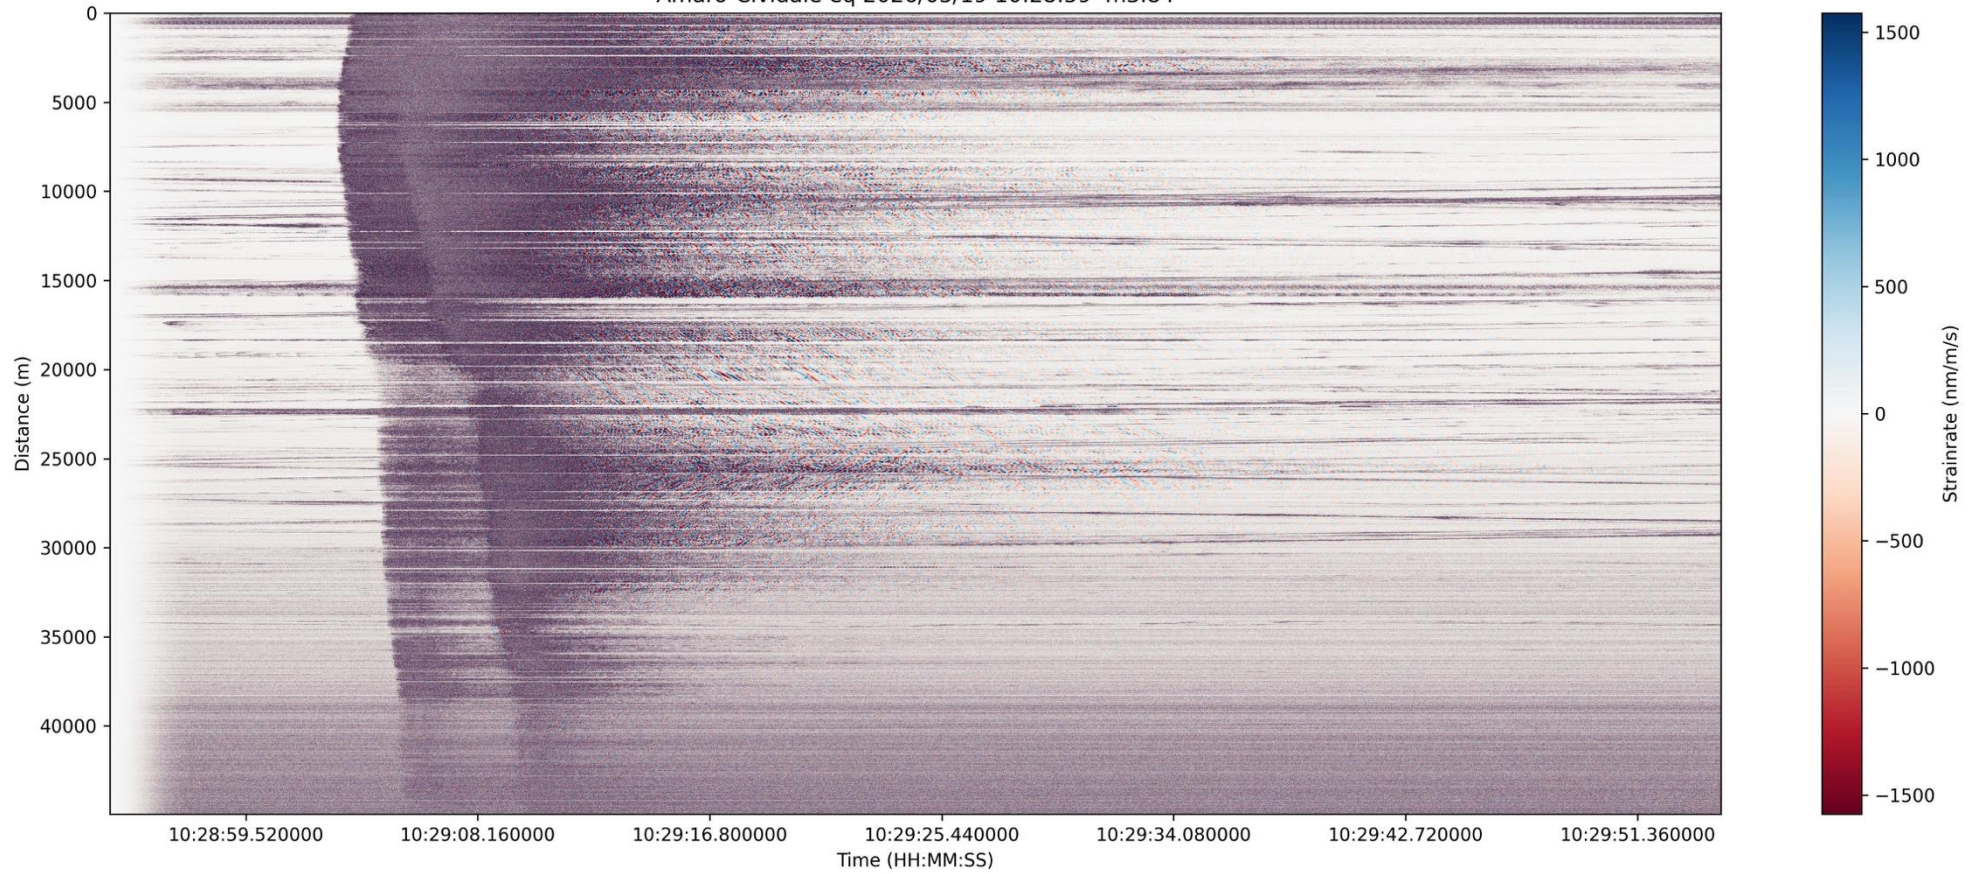

# Moggio Udinese

Amaro-Cividale eq 2026/03/19 10:28:59 m3.84